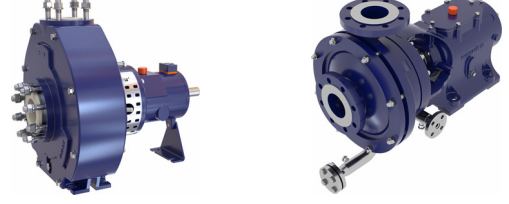

Pistonlu Yüksek Basınç Proses ve Temizleme Pompaları

LEWA

Creating Fluid Solutions

Proses Dozaj Pompaları ve Paket Sistemler

**GOULDS
PUMPS**

Dikey ve Yatay Santrifüj Proses Pompalar

**RHEINHÜTTE
PUMPEN**

Dikey ve Yatay Santrifüj Proses Pompalar

cp pump systems

Manyetik Kavramalı Pompalar

Leistritz
PUMP TECHNOLOGY

Vidalı Pompalar

POMPE CUCCHI

Dişli Pompalar

Blackmer

Paletli Tip Pompalar